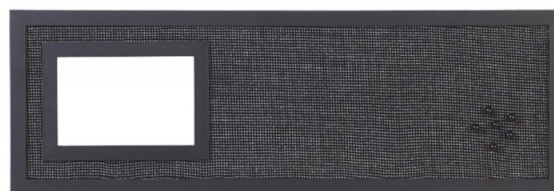

FICHA TÉCNICA DE PRODUCTO

MARCA: BI-SILQUE

FABRICANTE: FP19881620 CLASIFICACIÓN: HOGAR/COMERCIO

FAXON

CÓDIGO: BI-FP19881620

Bi-Office

BISILQUE TABLERO CON MARCO FOTO 60X20CM NEGRO

VENTAJAS (BENEFICIOS, ATRIBUTOS) DEL PRODUCTO

Tablero de 60x20 cm en paño negro con un marco de fotos.

- El marco de fotos puede contener fotos por 9.5 cm.

ESPECIFICACIONES	UNIDAD DE VENTA	CAJA MASTER
<p>Material: Madera/Tela. Color: Negro. Longitud: 60,0 cm. Ancho: 20,0 cm. Altura: 1,0 cm. Peso Neto: 0,45 Kg. Procedencia: Portugal</p>	<p>EAN: 5603750968610 Cantidad de unidades: 1 Longitud: 60,0 cm. Ancho: 20,0 cm. Altura: 1,0 cm. Peso Neto: 0,45 Kg. Peso Bruto: 0,54 Kg.</p>	<p>DUN: 5603750968610 Unidades por Master: 10 Longitud: 61,0 cm. Ancho: 41,0 cm. Altura: 9,5 cm. Peso Neto: 4,50 Kg. Peso Bruto: 5,40 Kg.</p>